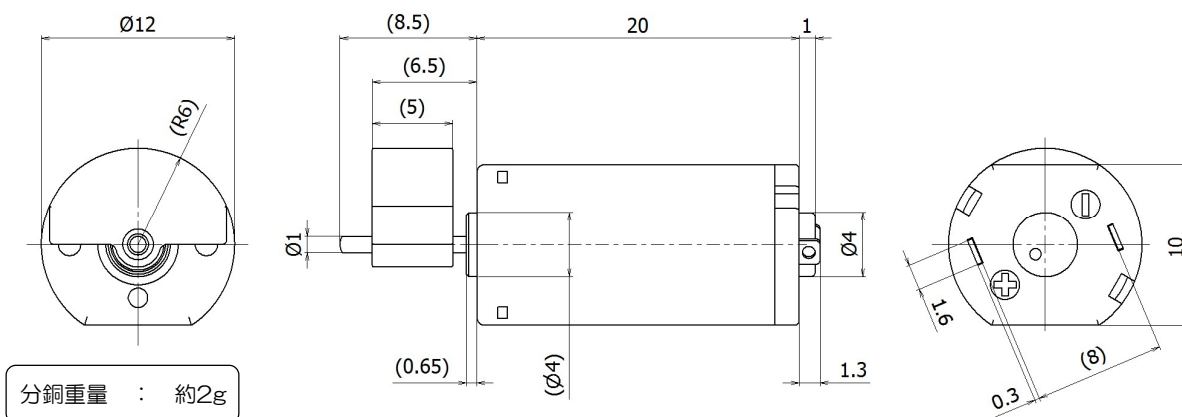

Brush Motor

貴金属ブラシ

Precious metal-brush motors

■ Representative Use < 代表用途 >

●各種振動源
 マッサージャー / 玩具 / 美容・理容機器

●Various vibration source
 Massager / Toy / Beauty equipment

■ Specification < 仕様 >

型番 Model	電圧 Voltage		無負荷 No-Load		分銅負荷 Weight Load			起動 Starting	
	使用範囲 Operating Range	定格 Rated	回転数 Speed	電流 Current	回転数 Speed	電流 Current	トルク Torque	トルク Torque	電流 Current
	DC V	DC V	min ⁻¹ (rpm)	mA	min ⁻¹ (rpm)	mA	mN·m(gf·cm)	mN·m(gf·cm)	mA
PM10K(30T)	1.5~3.0	2.5	-	-	5,870	80	-	-	-

Dimensions

形状

Motor Characteristics

特性